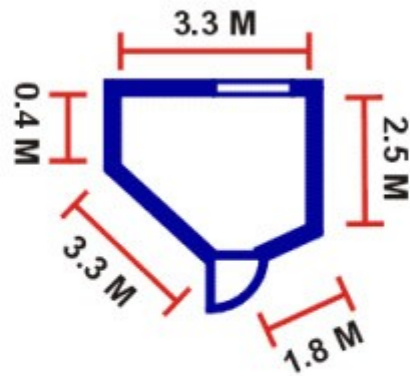

# Sala Algoz

Dimensões:

Sala	M2	Comprimento	Largura	Altura	Capacidade	Plateia	Escola	"U"	Cocktail	Banquete
<b>Algoz</b>	9	x	x	x		x	x	8	6	x