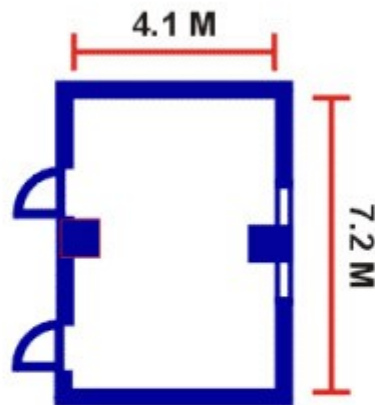

Sala Alte

Dimensões:

Sala	M2	Comprimento	Largura	Altura	Capacidade	Plateia	Escola	"U"	Cocktail	Banquete
Alte	29.5	4.1	7.2	x		x	x	12	x	12