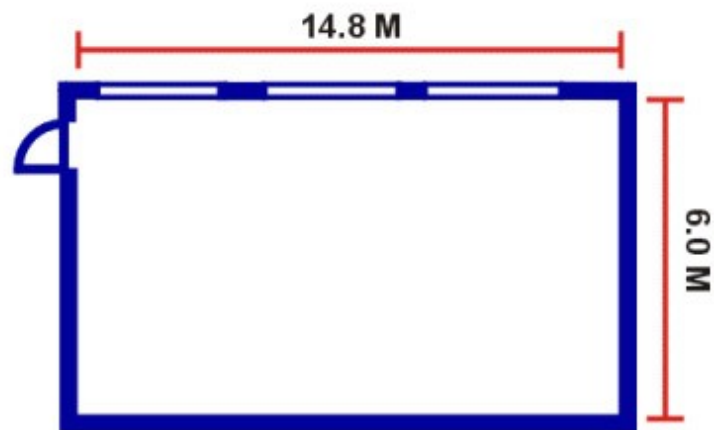

Sala Paderne

Dimensões:

Sala	M2	Comprimento	Largura	Altura	Capacidade	Plateia	Escola	"U"	Cocktail	Banquete
Pademe	89	14.8	6	x		150	100	40	120	x