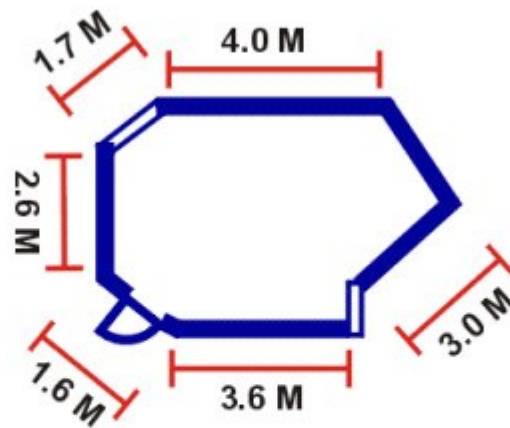

Sala Pera

Dimensões:

Sala	M2	Comprimento	Largura	Altura	Capacidade	Plateia	Escola	"U"	Cocktail	Banquete
Pera	24	x	x	x		50	30	20	30	20